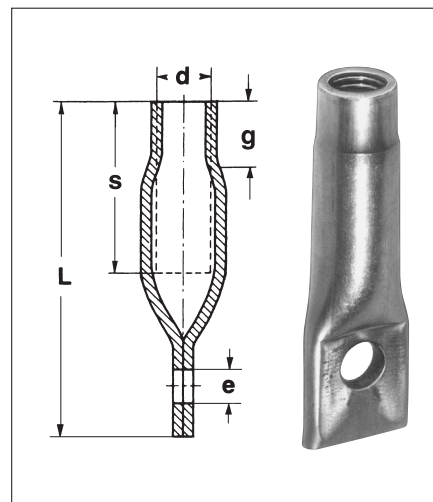

Afmetingen [mm]					Benad. gewicht per 100 stuks [kg]	Belasting bij 4-5-voudige veiligheid in kg ★ [1 kg = 10 N, 1000 kg = 1 t = 10 kN]			
d x L	Bestelnr.	g	s	e		axiaal 0°	tot 30°	tot 45°	tot 90°
M 6 x 35	<b>k2109bk/zn</b>	6	15	6,3	0,80	150	120	90	50
M 8 x 40	<b>k2115bk/zn</b>	8	15	8,3	1,05	240	200	150	100
M 8 x 53	<b>k2117bk/zn</b>	8	28	8,3	1,38	240	200	150	100
M 10 x 45	<b>k2124bk/zn</b>	10	15	10,3	1,50	290	230	170	100
M 10 x 57	<b>k2127bk/zn</b>	10	25	10,3	2,00	290	230	170	100
M 10 x 57	<b>k2135bk/zn</b>	10	24	10,3	3,00	450	400	300	250
M 12 x 55	<b>k2139bk/zn</b>	12	20	12,3	2,60	440	370	250	150
M 12 x 78	<b>k2141bk/zn</b>	12	43	12,3	4,00	600	500	400	350
M 12 x 62	<b>k2149bk/zn</b>	12	25	12,3	4,03	600	500	400	350
M 14 x 80	<b>k2155bk/zn</b>	13	33	12,3	6,16	600	500	450	400
M 14 x 100	<b>k2156bk/zn</b>	13	53	12,3	8,10	600	500	450	400
M 16 x 80	<b>k2161bk/zn</b>	15	30	12,3	9,82	1300	1100	900	800
M 16 x 100	<b>k2162bk/zn</b>	15	50	12,3	11,53	1300	1100	900	800
M 16 x 120	<b>k2163bk/zn</b>	15	70	12,3	14,65	1300	1100	900	800
M 20 x 95	<b>k2171bk/zn</b>	18	35	14,3	16,50	1700	1500	1300	900
M 20 x 115	<b>k2172bk/zn</b>	18	55	14,3	20,00	1700	1500	1300	900
M 24 x 120	<b>k2181bk/zn</b>	21	40	14,3	28,60	2000	1700	1500	1000
M 27 x 135	<b>k2185bk/zn</b>	22	47	17,3	49,60	2700	2300	2100	1200
M 30 x 150	<b>k2187bk/zn</b>	23	65	17,3	68,60	3900	3200	2500	1300

Het draad wordt gesneden met overmaat.

De belastingen worden met 4-5-voudige veiligheid uit uittrektesten uit ongewapend beton C 20/25 (B 25) bij axiale, schuine en dwarstrekbelasting bepaald.

Aanwijzingen voor het gebruik zijn opgenomen op de technische bladen 62 + 63.1 - 3.

Op verzoek worden onze betonschroefhuizen galvanisch met 4 tot 6 µm dikte verzinkt en bovendien geel verchromd.

★ De aangegeven belastingen zijn alleen bereikbaar bij gebruik van vorkbeugels uit BSt 500 S in de volgende afmetingen