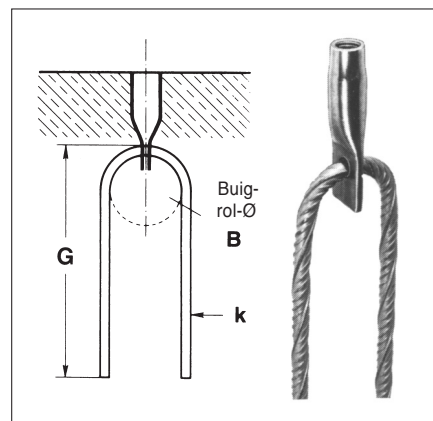

Het draad wordt gesneden met overmaat.

De belastingen worden met 4-5-voudige veiligheid uit uittrektesten uit ongewapend beton C 20/25 (B 25) bij axiale, schuine en dwarstrekbelasting bepaald.

Aanwijzingen voor het gebruik zijn opgenomen op de technische bladen 62 + 63.1 - 3.

Op verzoek worden onze betonschroefhuizen galvanisch met 4 tot 6 µm dikte verzinkt en bovendien geel verchromd.

★ De aangegeven belastingen zijn alleen bereikbaar bij gebruik van vorkbeugels uit BSt 500 S in de volgende afmetingen

[mm]			
d	Ø k	B	G
M 10	8	60	250
M 12	10	60	300
M 14	10	70	300
M 16	10	70	350
M 20	12	80	400
M 24	12	80	450
M 27	14	100	500
M 30	14	100	600