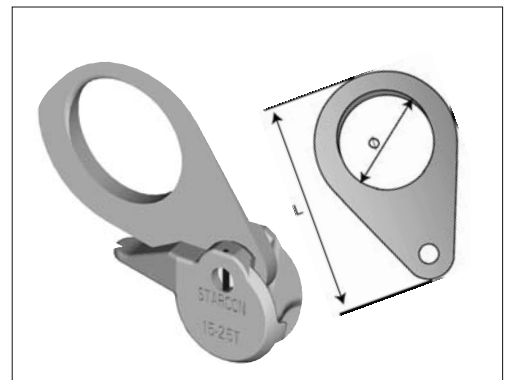

Hijskop

Belastingstrap	Bestelnr.
1.0 – 1.3	k392010130
1.5 – 2.5	k392030250
3.0 – 5.0	k392050500
6.0 – 10.0	k392101000
12.0 – 20.0	k392202000

Hijskop met standaard koppelingsdeel (Starcon)

Belastingstrap	Bestelnr.	Ø [mm]	L [mm]
1.0 – 1.3	k392010131	40	105
1.5 – 2.5	k392030251	55	140
3.0 – 5.0	k392050501	60	155
6.0 – 10.0	k392101001	100	232
12.0 – 20.0	k392202001	120	292

Hijskop met lang koppelingsdeel (Starcon)

Belastingstrap	Bestelnr.	Ø [mm]	L [mm]
1.0 – 1.3	k392010132	47	154
1.5 – 2.5	k392030252	60	183
3.0 – 5.0	k392050502	70	222
6.0 – 10.0	k392101002	100	323
12.0 – 20.0	k392202002	110	386

Hijskop met kettingschakel (Starcon)

Belastingstrap	Bestelnr.	L [mm]	H [mm]	B [mm]
1.0 – 1.3	k392010133	173	110	50
1.5 – 2.5	k392030253	210	120	60
3.0 – 5.0	k392050503	237	120	60
6.0 – 10.0	k392101003	380	200	100
12.0 – 20.0	k392202003	484	250	120