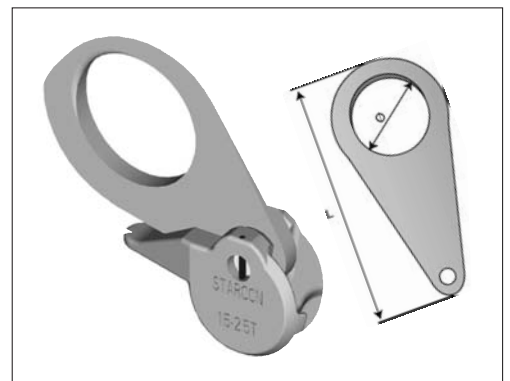

Hijskop

Belastingstrap	Bestelnr.
1.0 – 1.3	k392010130
1.5 – 2.5	k392030250
3.0 – 5.0	k392050500
6.0 – 10.0	k392101000
12.0 – 20.0	k392202000

Hijskop met standaard koppelingsdeel (Starcon)

Belastingstrap	Bestelnr.	Ø [mm]	L [mm]
1.0 – 1.3	k392010131	40	105
1.5 – 2.5	k392030251	55	140
3.0 – 5.0	k392050501	60	155
6.0 – 10.0	k392101001	100	232
12.0 – 20.0	k392202001	120	292

Hijskop met lang koppelingsdeel (Starcon)

Belastingstrap	Bestelnr.	Ø [mm]	L [mm]
1.0 – 1.3	k392010132	47	154
1.5 – 2.5	k392030252	60	183
3.0 – 5.0	k392050502	70	222
6.0 – 10.0	k392101002	100	323
12.0 – 20.0	k392202002	110	386

Hijskop met kettingschakel (Starcon)

Belastingstrap	Bestelnr.	L [mm]	H [mm]	B [mm]
1.0 – 1.3	k392010133	173	110	50
1.5 – 2.5	k392030253	210	120	60
3.0 – 5.0	k392050503	237	120	60
6.0 – 10.0	k392101003	380	200	100
12.0 – 20.0	k392202003	484	250	120