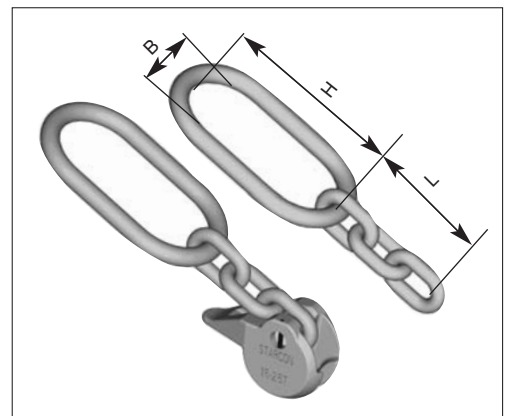

Hijskop

Belastingstrap	Bestelnr.
1.0 – 1.3	k392010130
1.5 – 2.5	k392030250
3.0 – 5.0	k392050500
6.0 – 10.0	k392101000
12.0 – 20.0	k392202000

Hijskop met standaard koppelingsdeel (Starcon)

Belastingstrap	Bestelnr.	Ø [mm]	L [mm]
1.0 – 1.3	k392010131	40	105
1.5 – 2.5	k392030251	55	140
3.0 – 5.0	k392050501	60	155
6.0 – 10.0	k392101001	100	232
12.0 – 20.0	k392202001	120	292

Hijskop met lang koppelingsdeel (Starcon)

Belastingstrap	Bestelnr.	Ø [mm]	L [mm]
1.0 – 1.3	k392010132	47	154
1.5 – 2.5	k392030252	60	183
3.0 – 5.0	k392050502	70	222
6.0 – 10.0	k392101002	100	323
12.0 – 20.0	k392202002	110	386

Hijskop met kettingschakel (Starcon)

Belastingstrap	Bestelnr.	L [mm]	H [mm]	B [mm]
1.0 – 1.3	k392010133	173	110	50
1.5 – 2.5	k392030253	210	120	60
3.0 – 5.0	k392050503	237	120	60
6.0 – 10.0	k392101003	380	200	100
12.0 – 20.0	k392202003	484	250	120