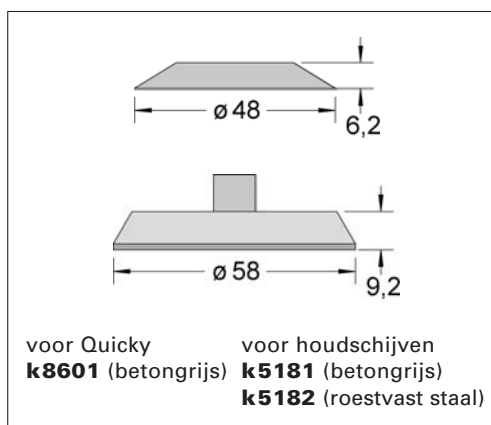

magnetisch

Afmetingen [mm]	Bestelnr.
d	
M + Rd 8	k5108mh
M + Rd 10	k5110mh
M + Rd 12	k5112mh
M + Rd 14	k5114mh
M + Rd 16	k5116mh
M + Rd 18	k5118mh
M + Rd 20	k5120mh
M + Rd 24	k5124mh
M + Rd 27	k5127mh
Uitdraai-sleutel	k5100mh

uit kunststof (spijkerflensplaat)

Afmetingen [mm]	Bestelnr.
d	
M + Rd 10	k5110kt
M + Rd 12	k5112kt
M + Rd 14	k5114kt
M + Rd 16	k5116kt
M + Rd 18	k5118kt
M + Rd 20	k5120kt
M + Rd 24	k5124kt

uit kunststof (breekpen)

Afmetingen Boorgat	Bestelnr.
d [mm]	
M 6 11	k5306ku
M 8 11	k5308ku
M 10 11	k5310ku
M 12 11	k5312ku
M 16 17	k5316ku
M 20 17	k5320ku
M 24 17	k5324ku

Betondichtkegel

Brandveiligheidsklevers

310 ml, niet brandbaar materiaal (materiaalklasse A1) volgens DIN 4102-1
Voor binnen **k5180**